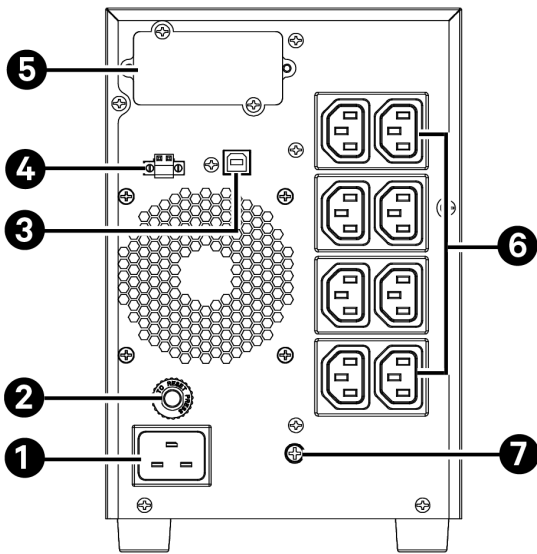

Memulai UPS

Untuk menyalakan UPS, tekan dan tahan tombol ON/MUTE selama minimal 2 detik.

Detail Perkabelan	1000VA	1500VA	2000VA	3000VA
Pemutus sirkuit termal input	10 A	13 A	16 A	20 A
Ukuran kabel yang direkomendasikan (semua kabel) 75° C Kabel tembaga diperlukan	18 AWG (0,75 mm ²)	18 AWG (0,75 mm ²)	14 AWG (2,5 mm ²)	14 AWG (2,5 mm ²)

Konfigurasi Desain Model

GXE3-1000IMT

GXE3-1500IMT

GXE3-2000IMT

GXE3-3000IMT

No. Item	Deskripsi
1	Input AC
2	Pemutus sirkuit input
3	Port komunikasi USB
4	Port EPO
5	Vertiv™ Liebert® IntelliSlot™ untuk kartu manajemen jaringan opsional
6	Stopkontak output
7	Sekrup grounding