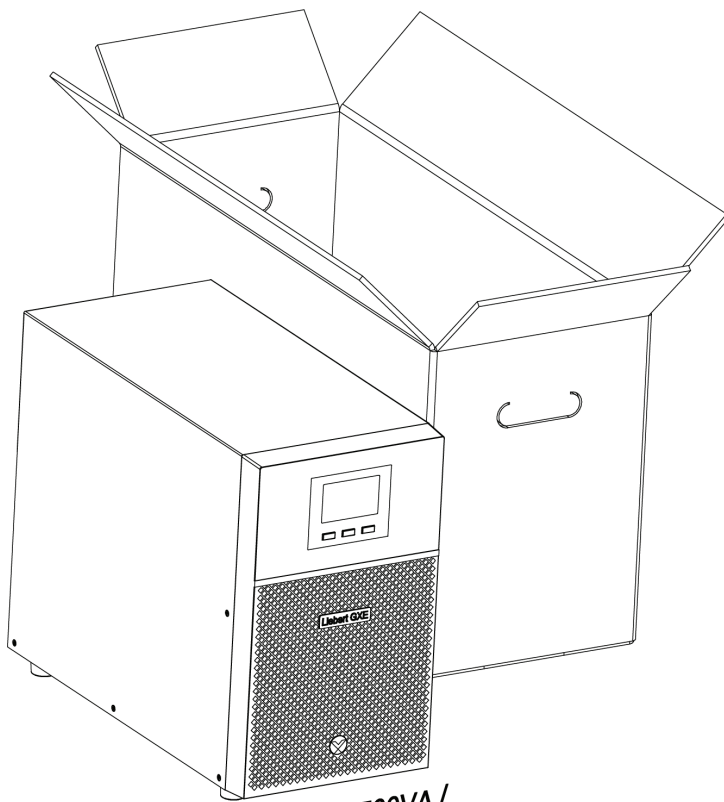

UPS Vertiv™ Liebert® GXE 1-3 kVA; IN/OUT 230V

GXE3-1000IMT, GXE3-1500IMT, GXE3-2000IMT, GXE3-3000IMT

Panduan Instalasi Cepat

Terima kasih atas pembelian UPS Vertiv Anda baru-baru ini! Kami menghargai pembelian Anda dan yakin bahwa produk baru Anda akan menyediakan daya tak terputus selama bertahun-tahun ke peralatan Anda yang terhubung. Dengan pembelian ini, Anda mungkin juga ingin mempertimbangkan jajaran lengkap rak, PDU, solusi termal, sakelar KVM, dan konsol serial Vertiv. Jika memerlukan bantuan atau dukungan, jangan ragu untuk menghubungi salah satu pengecer kami, perusahaan perwakilan lokal, atau merujuk ke kontak Vertiv yang tercantum di akhir dokumen ini. Kami siap mendukung Anda. Kami sangat berharap Anda akan terus memilih Vertiv untuk semua kebutuhan infrastruktur Anda di masa mendatang!

Item yang Termasuk dalam Paket

1000VA / 1500VA /
2000VA / 3000VA

No.	Item	Jumlah
1	Panduan instalasi cepat	1
2	Lembar pernyataan keselamatan dan peraturan	1
3	Laporan pengujian pabrik	1
4	Kabel daya input Schuko ke IEC60320 C13	1
5	Kabel daya input Inggris ke IEC60320 C13	1
6	Kabel daya input AUS ke IEC60320 C13	1
7	Kabel daya output IEC60320 C13 ke C14	Lihat catatan
8	Kabel USB 2.0 A ke B	1

CATATAN

- Untuk item 4, 5, 6 kabel dayanya adalah C19 untuk 2-3kVA.
- Ada dua kabel daya output untuk daya 2-3kVA, 1-1.5kVA memiliki satu.

Instalasi Menara Mini

GXE3-1000IMT

GXE3-1500IMT/GXE3-2000IMT

GXE3-3000IMT