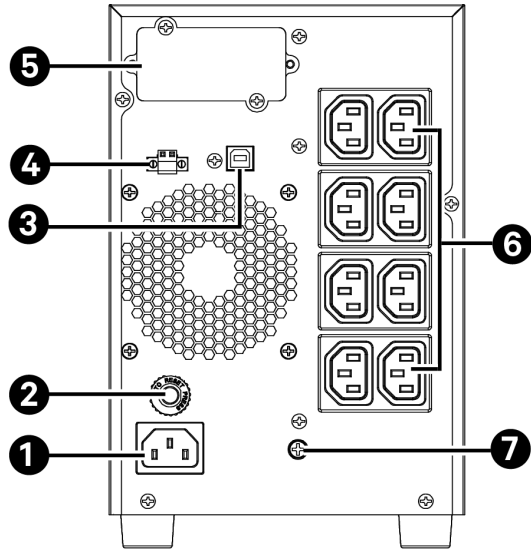

CATATAN

- Untuk item 4, 5, 6 kabel dayanya adalah C19 untuk 2-3kVA.
- Ada dua kabel daya output untuk daya 2-3kVA, 1-1.5kVA memiliki satu.

Instalasi Menara Mini

GXE3-1000IMT

GXE3-1500IMT/GXE3-2000IMT

GXE3-3000IMT

Memulai UPS

Untuk menyalakan UPS, tekan dan tahan tombol ON/MUTE selama minimal 2 detik.

Detail Perkabelan	1000VA	1500VA	2000VA	3000VA
Pemutus sirkuit termal input	10 A	13 A	16 A	20 A
Ukuran kabel yang direkomendasikan (semua kabel) 75° C Kabel tembaga diperlukan	18 AWG (0,75 mm ²)	18 AWG (0,75 mm ²)	14 AWG (2,5 mm ²)	14 AWG (2,5 mm ²)

Konfigurasi Desain Model

GXE3-1000IMT

GXE3-1500IMT

GXE3-2000IMT

GXE3-3000IMT

No. Item	Deskripsi
1	Input AC
2	Pemutus sirkuit input
3	Port komunikasi USB
4	Port EPO
5	Vertiv™ Liebert® IntelliSlot™ untuk kartu manajemen jaringan opsional
6	Stopkontak output
7	Sekrup grounding