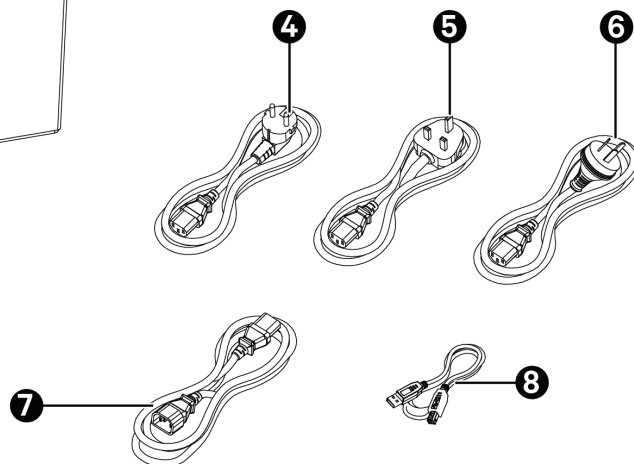

Tim Vertiv

PENTING: Sebelum menginstal, menyambungkan ke pasokan, atau mengoperasikan UPS Vertiv™ Liebert® GXE, lihat Lembar Pernyataan Keselamatan dan Peraturan SL-55024. Untuk informasi instalasi, operasi, pemeliharaan, dan pemecahan masalah terperinci, lihat Panduan Pengguna Vertiv™ Liebert® GXE yang tersedia di www.Vertiv.com.

CATATAN

- Untuk item 4, 5, 6 kabel dayanya adalah C19 untuk 2-3kVA.
- Ada dua kabel daya output untuk daya 2-3kVA, 1-1.5kVA memiliki satu.

Instalasi Menara Mini

GXE3-1000IMT

GXE3-1500IMT/GXE3-2000IMT

GXE3-3000IMT