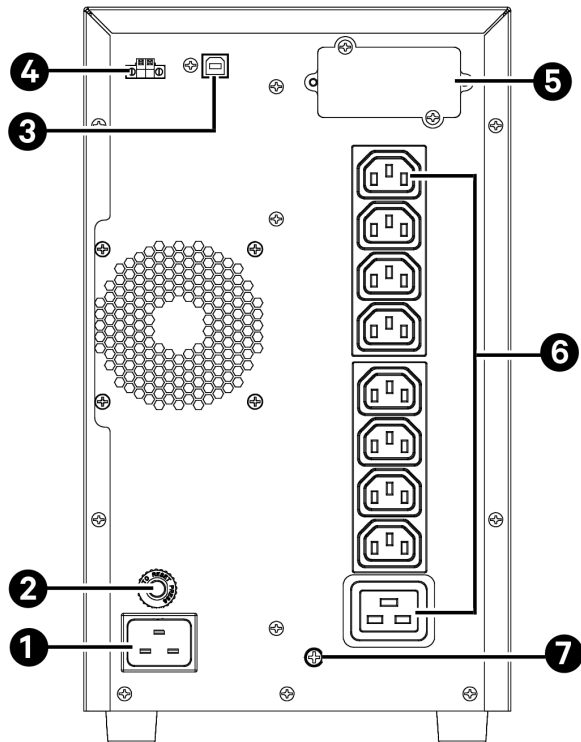

Memulai UPS

Untuk menyalakan UPS, tekan dan tahan tombol ON/MUTE selama minimal 2 detik.

Detail Perkabelan	1000VA	1500VA	2000VA	3000VA
Pemutus sirkuit termal input	10 A	13 A	16 A	20 A
Ukuran kabel yang direkomendasikan (semua kabel) 75° C Kabel tembaga diperlukan	18 AWG (0,75 mm ²)	18 AWG (0,75 mm ²)	14 AWG (2,5 mm ²)	14 AWG (2,5 mm ²)

Konfigurasi Desain Model

GXE3-1000IMT

GXE3-1500IMT

GXE3-2000IMT

GXE3-3000IMT

No. Item	Deskripsi
1	Input AC
2	Pemutus sirkuit input
3	Port komunikasi USB
4	Port EPO
5	Vertiv™ Liebert® IntelliSlot™ untuk kartu manajemen jaringan opsional
6	Stopkontak output
7	Sekrup grounding