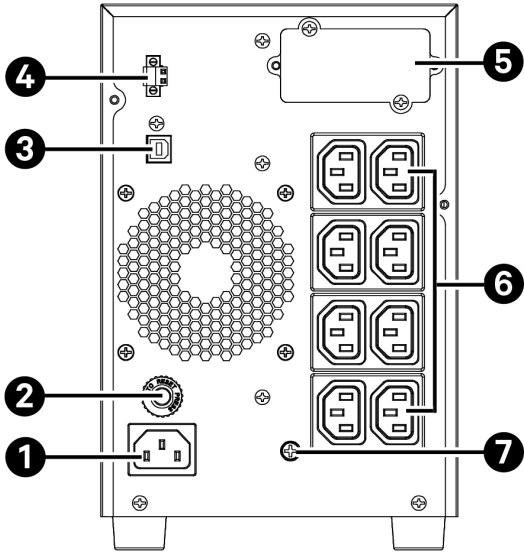

CATATAN

- Untuk item 4, 5, 6 kabel dayanya adalah C19 untuk 2-3kVA.
- Ada dua kabel daya output untuk daya 2-3kVA, 1-1.5kVA memiliki satu.

Instalasi Menara Mini

GXE3-1000IMT

GXE3-1500IMT/GXE3-2000IMT

GXE3-3000IMT

Memulai UPS

Untuk menyalakan UPS, tekan dan tahan tombol ON/MUTE selama minimal 2 detik.

Detail Perkabelan	1000VA	1500VA	2000VA	3000VA
Pemutus sirkuit termal input	10 A	13 A	16 A	20 A
Ukuran kabel yang direkomendasikan (semua kabel) 75° C Kabel tembaga diperlukan	18 AWG (0,75 mm ²)	18 AWG (0,75 mm ²)	14 AWG (2,5 mm ²)	14 AWG (2,5 mm ²)

Konfigurasi Desain Model

GXE3-1000IMT

GXE3-1500IMT

GXE3-2000IMT

GXE3-3000IMT

No. Item	Deskripsi
1	Input AC
2	Pemutus sirkuit input
3	Port komunikasi USB
4	Port EPO
5	Vertiv™ Liebert® IntelliSlot™ untuk kartu manajemen jaringan opsional
6	Stopkontak output
7	Sekrup grounding