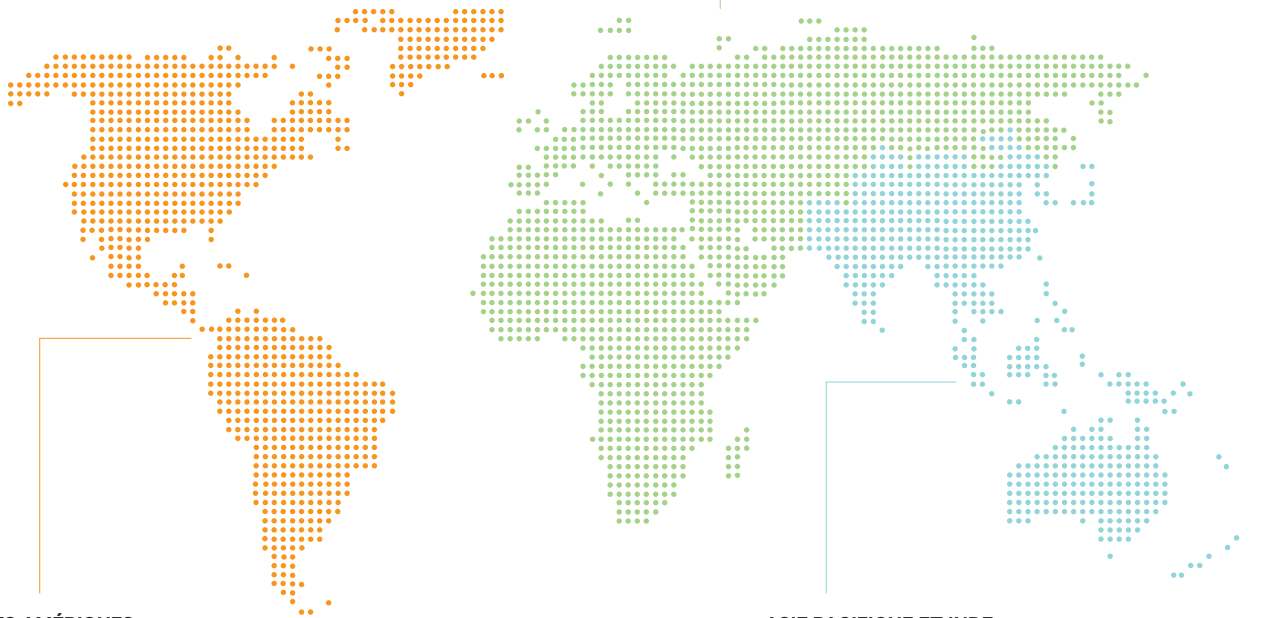

NOTRE RAISON D'ÊTRE

Nous pensons qu'il y a une meilleure façon de répondre à cette demande croissante pour les données — une façon motivée par la passion et l'innovation.

NOTRE PRÉSENCE

PRÉSENCE MONDIALE

Emplacements des usines de fabrication et d'assemblage **19**
Centres de services **300+**
Service d'ingénieurs de projets **3100+**
Soutien et intervention techniques **250+**
Centres et laboratoires d'expérimentation pour les clients **15**

EUROPE, MOYEN-ORIENT ET AFRIQUE

Emplacements des usines de fabrication et d'assemblage **6**
Centres de services **70+**
Service d'ingénieurs de projets **580+**
Soutien et intervention techniques **80+**
Centres et laboratoires d'expérimentation pour les clients **6**

LES AMÉRIQUES

Emplacements des usines de fabrication et d'assemblage **8**
Centres de services **165+**
Service d'ingénieurs de projets **1370+**
Soutien et intervention techniques **100+**
Centres et laboratoires d'expérimentation pour les clients **5**

ASIE PACIFIQUE ET INDE

Emplacements des usines de fabrication et d'assemblage **5**
Centres de services **57+**
Service d'ingénieurs de projets **1150+**
Soutien et intervention techniques **70+**
Centres et laboratoires d'expérimentation pour les clients **4**

NOS MARQUES

Albér^{MC}

Surveillance des batteries

Avocent^{MD}

Gestion de TI

Chloride^{MD}

Alimentation électrique dans le secteur industriel

Cybox^{MC}

Gestion de TI

Energy Labs

Contrôle thermique commercial et industriel

Geist^{MC}

PDU (boîtiers de distribution d'alimentation) pour bâti

Liebert^{MD}

Alimentation c.a. et thermique

Netsure^{MC}

Alimentation c.c.

Architectes de la pérennité (Architects of Continuity^{TM})

© 2021 Vertiv Group Corp. Tous droits réservés. Vertiv^{MC} et le logo Vertiv sont des marques de commerce ou des marques déposées de Vertiv Group Corp. Bien que toutes les précautions aient été prises pour garantir l'exactitude et l'exhaustivité des présentes, Vertiv Group Corp. décline toute responsabilité pour les dommages découlant de l'utilisation de ces informations ou pour toute erreur ou omission. Les caractéristiques techniques peuvent être modifiées sans préavis.

Vertiv.com

1050, Dearborn Drive, Columbus, Ohio 43085