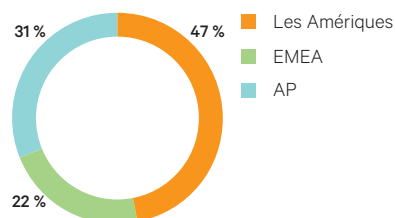

Géographie

Empreinte mondiale bien établie et réseau de chaînes logistiques