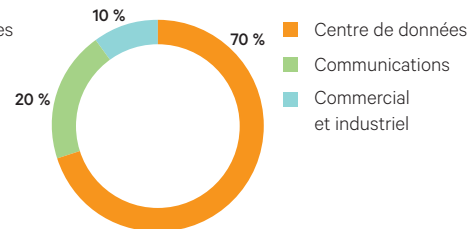

Offre

Portefeuille étendu de solutions et services d'infrastructure électrique, thermique, informatique et de périphérie de réseau

Géographie

Empreinte mondiale bien établie et réseau de chaînes logistiques

Marché final

Des clients qui travaillent dans les secteurs d'activité parmi les plus importants du monde

FAITS ESSENTIELS

ÉTAT
Public (NYSE :VRT)

CHIFFRE D'AFFAIRES
4,4 milliards de dollars américains (exercice 2020)