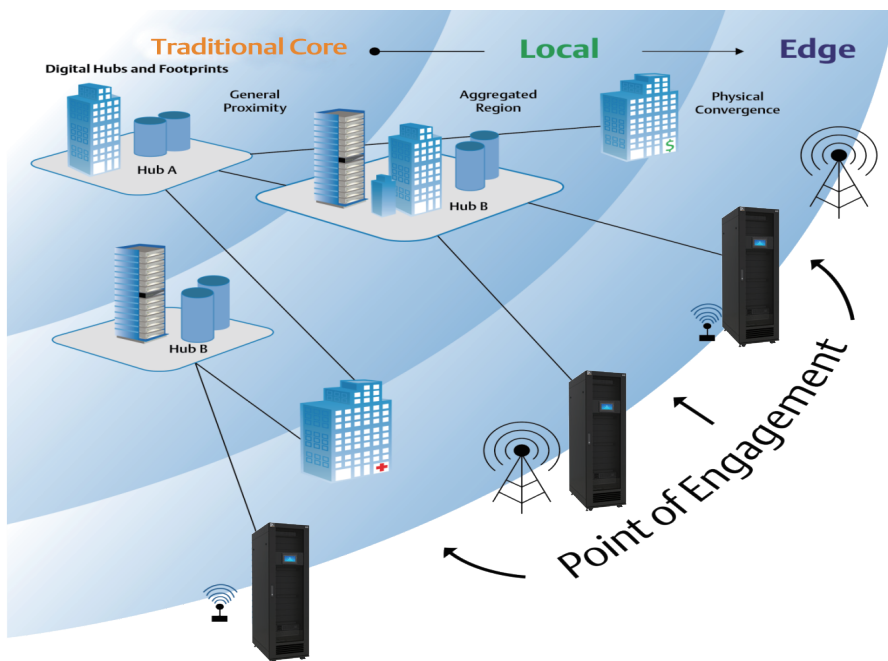

VERTIV™
维谛技术

Vertiv™ SmartCabinet™ **新睿**

机柜式微模块

Vertiv™ SmartCabinet™ 新睿机柜式微模块

用户价值

最高可靠

- 1-DNA 架构，组件无缝耦合
- 全封闭柜体，防尘防潮防鼠
- 24/7 精密制冷 + 应急温控
- 顶级 UPS+ 原厂电池
- 可内置气体消防单元
- 标配 C 级防雷

最省能耗

- 极近送风，冷热内循环
- 变频供冷，显热比高达 1
- PUE 低至 1.5 以下

最快部署

- 组件预装，进场即用
- 仅需一条市电进线
- 无需安装室外机（一体机）
- 无需单独机房

最智管理

- 9 寸触屏 + 远程 WEB 访问
- 刷卡开门 + 远程开门
- 智能 PDU 可远程逐位控制
- 多至 256 个站点的集中管控
- 风吹草动，短信即至
- 智能照明，门开即亮

最靓颜值

- 高度集成，告别凌乱
- 人机界面清新友好
- 纯正 IT 风格

应用场景

- 政府、教育、医疗、物流、地产行业的网络接入节点
- 金融、电信、能源、商超行业的营业网点
- 中大型企业分支机构的网络接入节点
- 依托“公有云”的小微企业信息节点

当今社会正走向万物互联，网络计算由“云”向“边缘”延伸，位于网络边缘的接入节点的重要性愈发凸显。SmartCabinet系列机柜式微模块应运而生。它将网络主设备和各类物理基础架构设施悉数收纳至全封闭IT机柜内，为网络接入节点提供前所未有的优良工作环境和可靠保障平台。

关于维谛技术 (Vertiv)

维谛技术 (Vertiv, NYSE: VRT) 致力于保障客户关键应用的持续运行、发挥最优性能、业务需求扩展, 并为此提供硬件、软件、分析和延展服务技术的整体解决方案。维谛技术 (Vertiv) 帮助现代数据中心、边缘数据中心、通信网络、商业和工业设施客户所面临的艰巨挑战, 提供全面覆盖云到网络边缘的电力、制冷和IT基础设施解决方案和技术服务组合。Architects of Continuity™ 恒久在线, 共筑未来! 如需了解更多的信息, 欢迎访问Vertiv.com